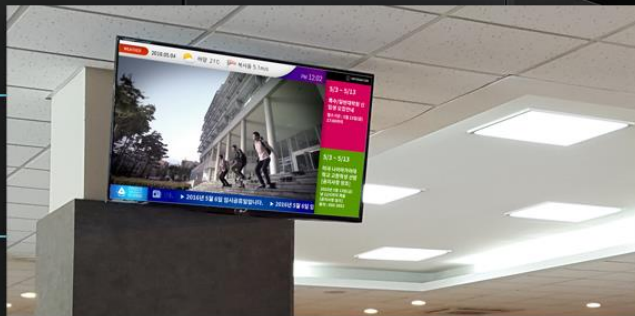

# ‘안내사항’ 등록 가이드

교내에 설치되어 있는 25개의  
디스플레이TV를 이용하여  
각 부서 및 학과의 안내사항을  
효과적으로 홍보해 보세요

홍보실

# → 교내 디스플레이TV 설치 현황

\*설치 대수 : **25대** 2016.5. 기준

\*설치 장소 : 각 건물 로비

\*매체 장점 : 불특정 다수에게  
정보 노출 가능

성바오로문화관 로비에 설치된 디스플레이 TV